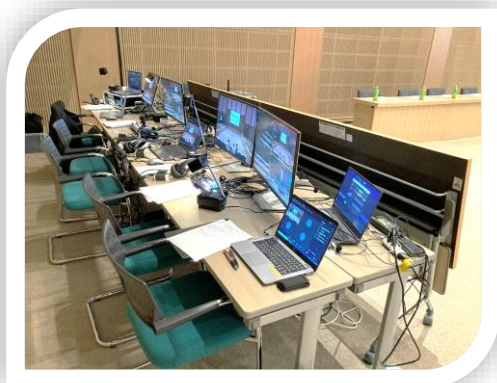

メインホールとイベントホールに、高速インターネット回線『NUROアクセス プレミアム※1』を導入しました。安定したインターネット環境で、より快適に会議を開催いただけるようになりました。

(※1 当施設での実績おおよそ700~900Mbps前後です)

【おすすめご利用例】

ハイブリッド会議には、インターネットもハイブリッドで！

ホストPC・配信システムには、Fレッツ光専用線利用の有線LANを構築。