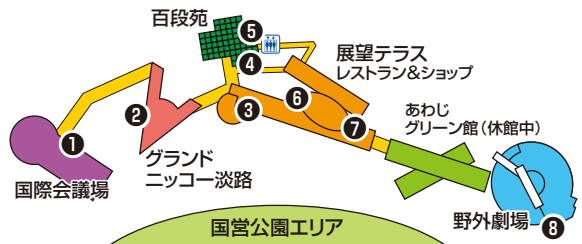

とるつと淡路夢舞台

スマホde スタンプラリー

2024 4.13(土) ▶ 6.30(日)

2024 春

スマート
フォンで
参加しよう

巡ってみよう全8カ所

空庭

スタンプを集めて景品に応募しよう

さらにラッキースタンプGETで
今すぐ使える特典あり! (お1人様1回限り)

スタンプポイント

- ① 国際会議場 (1階入口付近)
- ② グランドニッコー淡路 (2階ホテルショップ)
- ③ 円形フォーラム (夢ピアノ付近)
- ④ 空庭 (パネル付近)
- ⑤ 百段苑 (連絡エレベーター2階)
- ⑥ 楕円フォーラム (海鮮料理きとら付近)
- ⑦ TOM'S STUDIO (入口付近)
- ⑧ 野外劇場 (ステージ横)

8 スタンプ

Aコース / 1名
グランドニッコー淡路 ペア宿泊券

7 スタンプ

Bコース / 3名
淡路牛 500g

5 スタンプ

Cコース / 5名
淡路島玉ねぎ 5kg

3 スタンプ

Dコース / 5名
淡路島の美味しいもの詰合せ

※使用画像はイメージです。※応募はお1人様1コースのみ(複数応募無効)

スタンプラリー参加方法

<p>STEP ① まずはアクセス</p> <p>まずは右の二次元コードをスマートフォンで読み込んでください。</p>	<p>STEP ② スタンプ獲得</p> <p>スタンプポイントに着いたら二次元コードを読み込みスタンプを獲得。</p>	<p>STEP ③ 景品に応募</p> <p>指定された数のスタンプを集めたら、景品に応募しよう。</p> <p>※抽選結果は景品の発送をもって代えさせていただきます。7月中旬より順次発送いたします。</p>
--	---	---