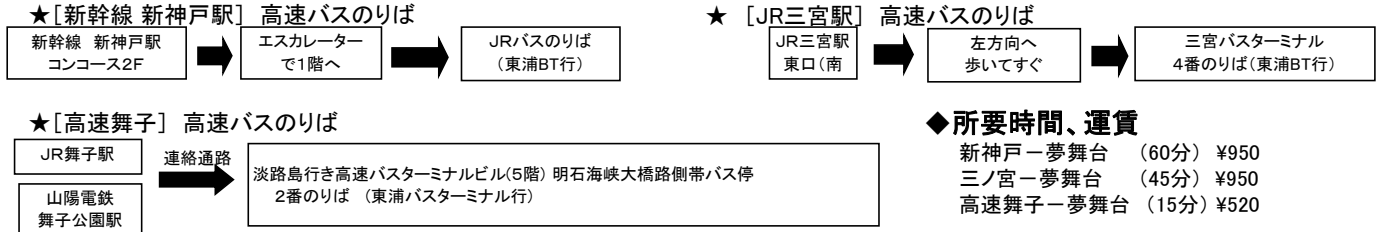

※全席自由席

- on weekdays only
- on weekends & holidays only

西日本JRバス WEST JAPAN RAILWAY CO. 06-6371-0121
 (平日9:00～17:45)
 本四海峡バス HONSHIKAIKYO BUS CO. 0799-74-0600

(参考) 新神戸駅から淡路夢舞台まで中型タクシー(5人乗り)を使用した場合の料金(高速料金含む)は、約17,000(所用時間50分)となります。

Taxi (from Shin-Kobe Station to Yumebutai) : approx. 50 min. ¥17,000 (Expressway toll and Akashi Kaikyo Bridge toll are included.)

2022年2月5日(土)～2022年3月13日(日)の時刻表

新型コロナウイルス感染拡大の影響により、通常ダイヤから土日祝日の一部の便が運休となります。
ご利用のお客様にはご不便おかけしますが、ご理解の程よろしくお願い申し上げます。

新神戸・三宮・高速舞子～淡路夢舞台 高速バス時刻表

TIME TABLE FROM SHINKOBE TO (VIA SANNOMIYA STATION・MAIKO STATION) YUMEBUTAI BUS STOP

◆高速バスのりばのご案内

運行日	行先	新神戸 SHINKOBE	三ノ宮 SANNOMIYA	高速舞子 MAIKO	淡路夢舞台 YUMEBUTAI
平日のみ	東浦BT	-	-	6:30	6:45
土日のみ	東浦BT	6:05	6:20	6:50	7:05
平日のみ	東浦BT	6:45	7:00	7:30	7:48
	東浦BT	7:15	7:30	8:00	8:18
	東浦BT	7:45	8:00	8:30	8:45
	東浦BT	8:15	8:30	9:00	9:18
平日のみ	東浦BT	8:40	8:55	9:30	9:45
	東浦BT	9:15	9:30	10:00	10:18
土日のみ	東浦BT	9:45	10:00	10:30	10:45
	東浦BT	10:15	10:30	11:00	11:15
土日のみ	東浦BT	10:45	11:00	11:30	11:45
	東浦BT	11:20	11:35	12:05	12:20
	東浦BT	12:15	12:30	13:00	13:15
	東浦BT	13:15	13:30	14:00	14:18
	東浦BT	14:15	14:30	15:00	15:15
平日のみ	東浦BT	-	-	15:45	16:03
	東浦BT	15:15	15:30	16:00	16:15
平日のみ	東浦BT	15:40	15:55	16:25	16:43
	東浦BT	16:05	16:20	16:50	17:05
平日のみ	東浦BT	16:45	17:00	17:30	17:45
	東浦BT	17:15	17:30	18:00	18:18
土日のみ	東浦BT	17:35	17:50	18:20	18:35
平日のみ	東浦BT	17:45	18:00	18:30	18:45
	東浦BT	18:15	18:30	19:00	19:15
平日のみ	東浦BT	18:45	19:00	19:30	19:45