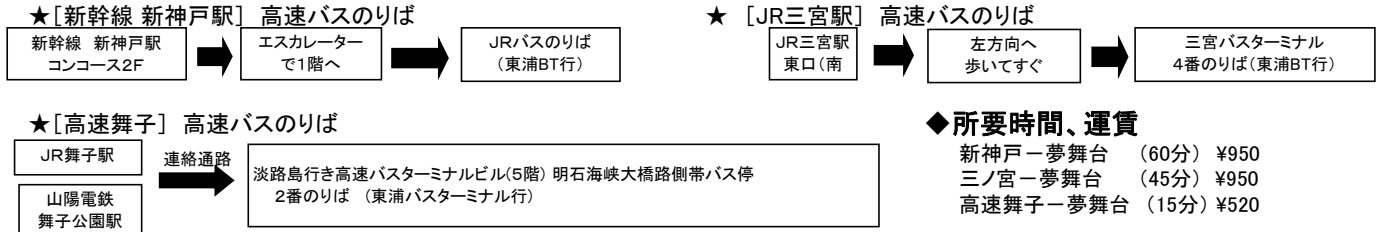

2022年3月14日(月)～の時刻表(通常運行)

新型コロナウイルス感染拡大の影響により、2022年2月5日(土)～2022年3月13日(日)の土日祝日は一部の便が運休となります。2月5日(土)～3月13日(日)の時刻表は次ページをご覧ください。

新神戸・三宮・高速舞子～淡路夢舞台 高速バス時刻表

TIME TABLE FROM SHINKOBE TO (VIA SANNOMIYA STATION・MAIKO STATION) YUMEBUTAI BUS STOP

◆高速バスのりばのご案内

運行日	行先	新神戸 SHINKOBE	三ノ宮 SANNOMIYA	高速舞子 MAIKO	淡路夢舞台 YUMEBUTAI
平日のみ	東浦BT	—	—	6:30	6:45
土休日のみ	東浦BT	6:05	6:20	6:50	7:05
平日のみ	東浦BT	6:45	7:00	7:30	7:48
	東浦BT	7:15	7:30	8:00	8:18
	東浦BT	7:45	8:00	8:30	8:45
	東浦BT	8:15	8:30	9:00	9:18
	東浦BT	8:40	8:55	9:30	9:45
	東浦BT	9:15	9:30	10:00	10:18
土休日のみ	東浦BT	9:45	10:00	10:30	10:45
	東浦BT	10:15	10:30	11:00	11:15
土休日のみ	東浦BT	10:45	11:00	11:30	11:45
	東浦BT	11:20	11:35	12:05	12:20
	東浦BT	12:15	12:30	13:00	13:15
	東浦BT	13:15	13:30	14:00	14:18
	東浦BT	14:15	14:30	15:00	15:15
	東浦BT	—	—	15:45	16:03
	東浦BT	15:15	15:30	16:00	16:15
	東浦BT	15:40	15:55	16:25	16:43
	東浦BT	16:05	16:20	16:50	17:05
	東浦BT	16:45	17:00	17:30	17:45
	東浦BT	17:15	17:30	18:00	18:18
土休日のみ	東浦BT	17:35	17:50	18:20	18:35
	東浦BT	17:45	18:00	18:30	18:45
	東浦BT	18:15	18:30	19:00	19:15
	東浦BT	18:45	19:00	19:30	19:45