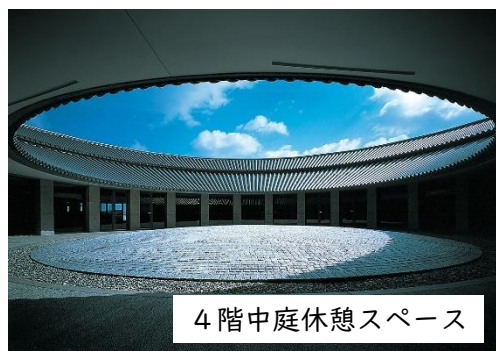

兵庫県立 淡路夢舞台国際会議場

1日2部屋限定

ワーケーション・スペース 『特別料金』

ご好評につき延長決定！

お申し込み/ご利用期間

2021年10月20日(水)～~~2022年9月30日(金)~~

お申し込み/ご利用期間 **2023年3月31日(金)まで 期間延長**

### ワーケーション・スペース利用のお客様への特典

- ★ ミネラルウォーター1本サービス
- ★ Wi-Fi接続¥1,100を無料
- ★ 印刷 10枚まで無料 11枚目から1枚20円 (カラー・モノクロ共通)
- ★ FAX送信 1日2通まで無料 (追加3通ごとに100円)

4階中庭休憩スペース

広さ28㎡の討議室

9時間 (09:00-18:00)

8,300円が期間中

**4,200円** (税込み)

淡路交流の翼港の景色

快適なネット環境でサービスも充実。気軽にご利用いただける仕事空間が神戸から車で30分の近距離に。

お部屋の一例：討議室 (28㎡)

世界的建築家安藤忠雄氏設計の非日常空間。丸い形がユニークな中庭で休憩をはさみ仕事効率も大幅アップ！

<ご予約・お問い合わせ>

受付 09:00-17:00

TEL: 0799-74-1020

FAX: 0799-74-1021