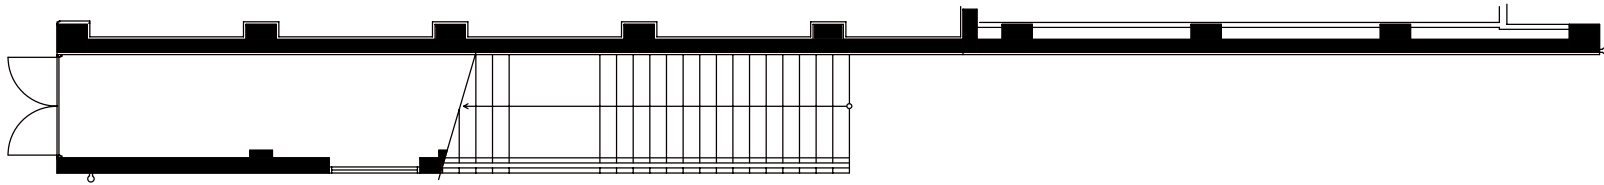

BF 口ビ-

ポスターセッションパネル (W900xH1800mm) 80枚100面