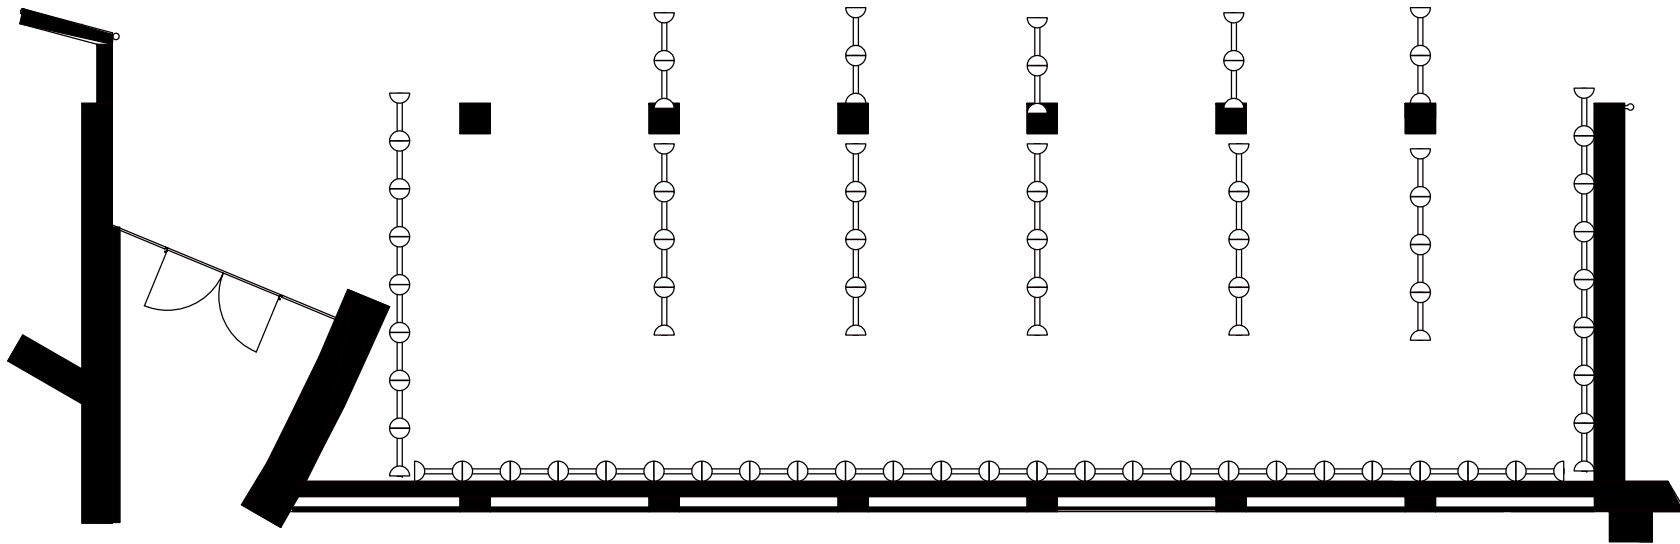

BF 口ビ-

ポスターセッションパネル (W900xH1800mm) 80枚100面