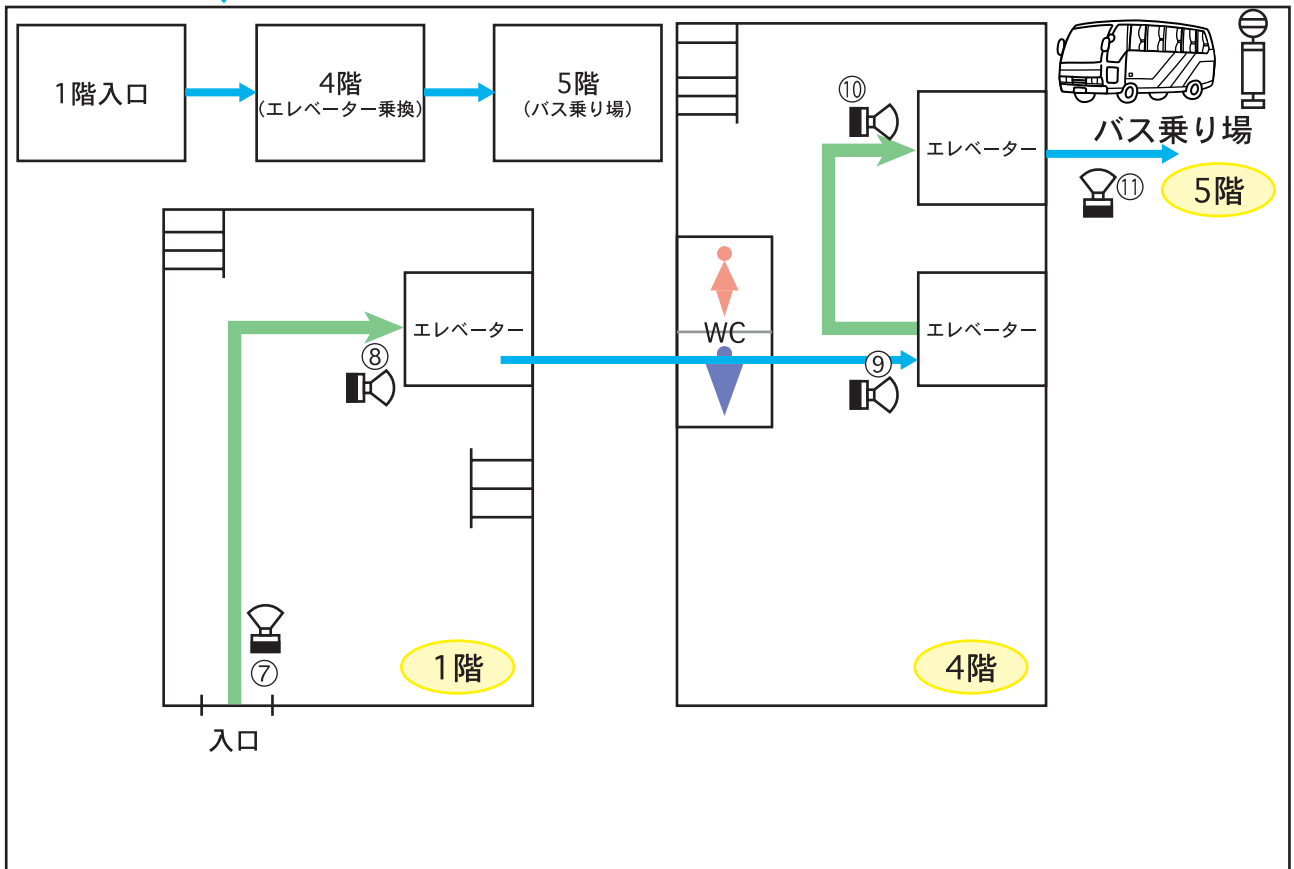

舞子からのアクセス

ターミナルビル内

① JR舞子駅改札口

② 通路1

③ スーパーマルハチ前

④ 通路2

⑤ 通路3

⑥ ターミナルビル1階入口

⑦ ターミナルビル1階

⑧ 1階：4階へのエレベーター

⑨ 4階：1階からのエレベーター

⑩ 4階：5階へのエレベーター

⑪ バス乗り場