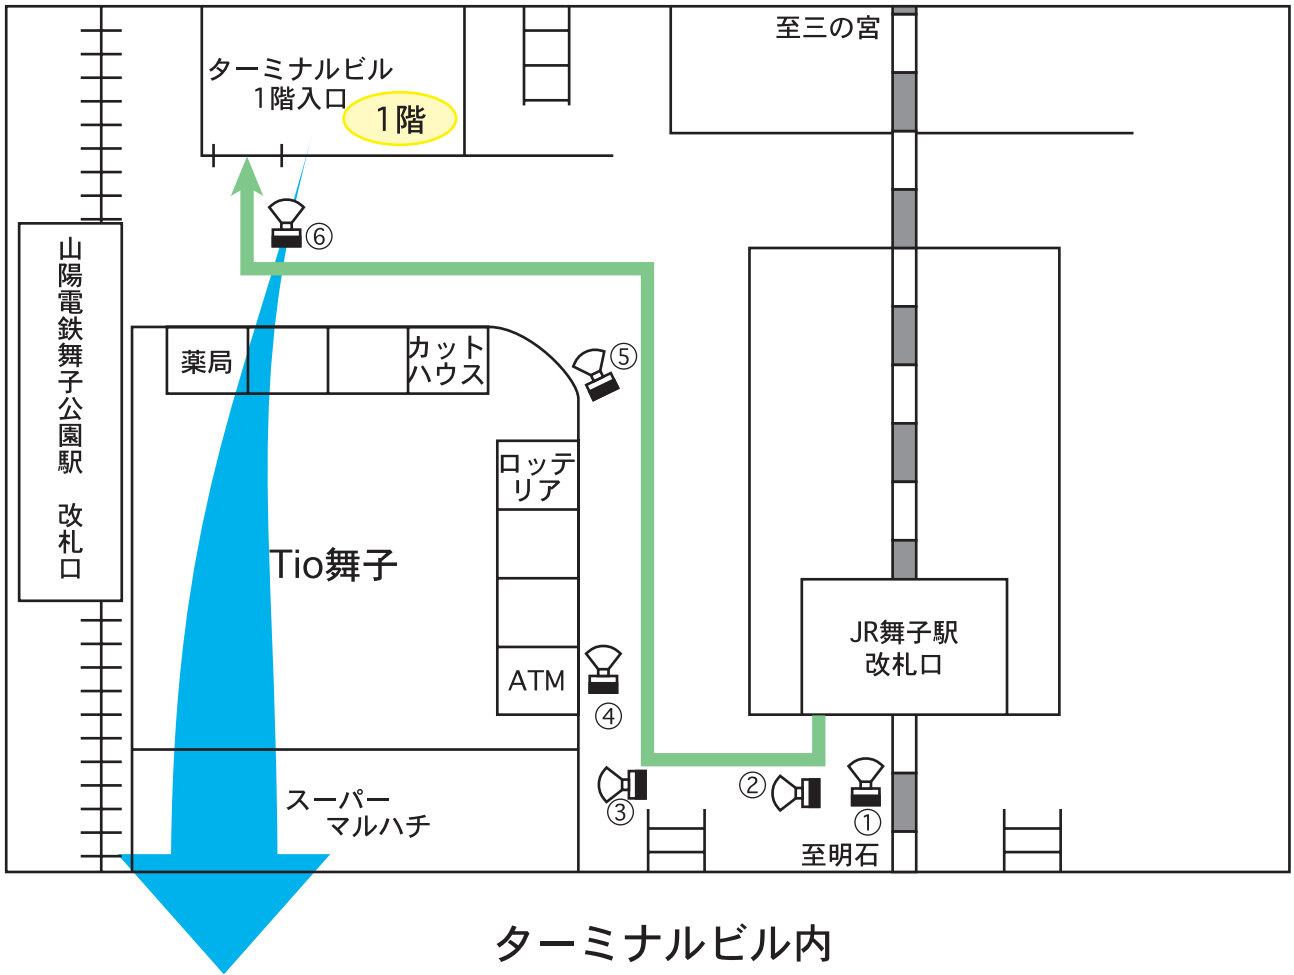

舞子からのアクセス

ターミナルビル内

① JR舞子駅改札口

② 通路1

③ スーパーマルハチ前

④ 通路2

⑤ 通路3

⑥ ターミナルビル1階入口

⑦ ターミナルビル1階

⑧ 1階：4階へのエレベーター

⑨ 4階：1階からのエレベーター

⑩ 4階：5階へのエレベーター

⑪ バス乗り場