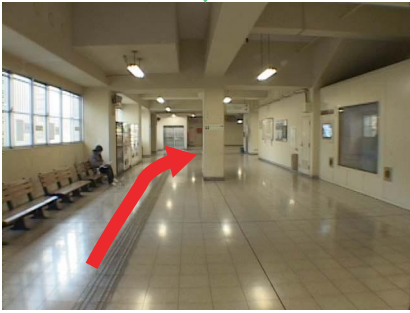

舞子からのアクセス

ターミナルビル内

① JR舞子駅改札口

② 通路1

③ スーパーマルハチ前

④ 通路2

⑤ 通路3

⑥ ターミナルビル1階入口