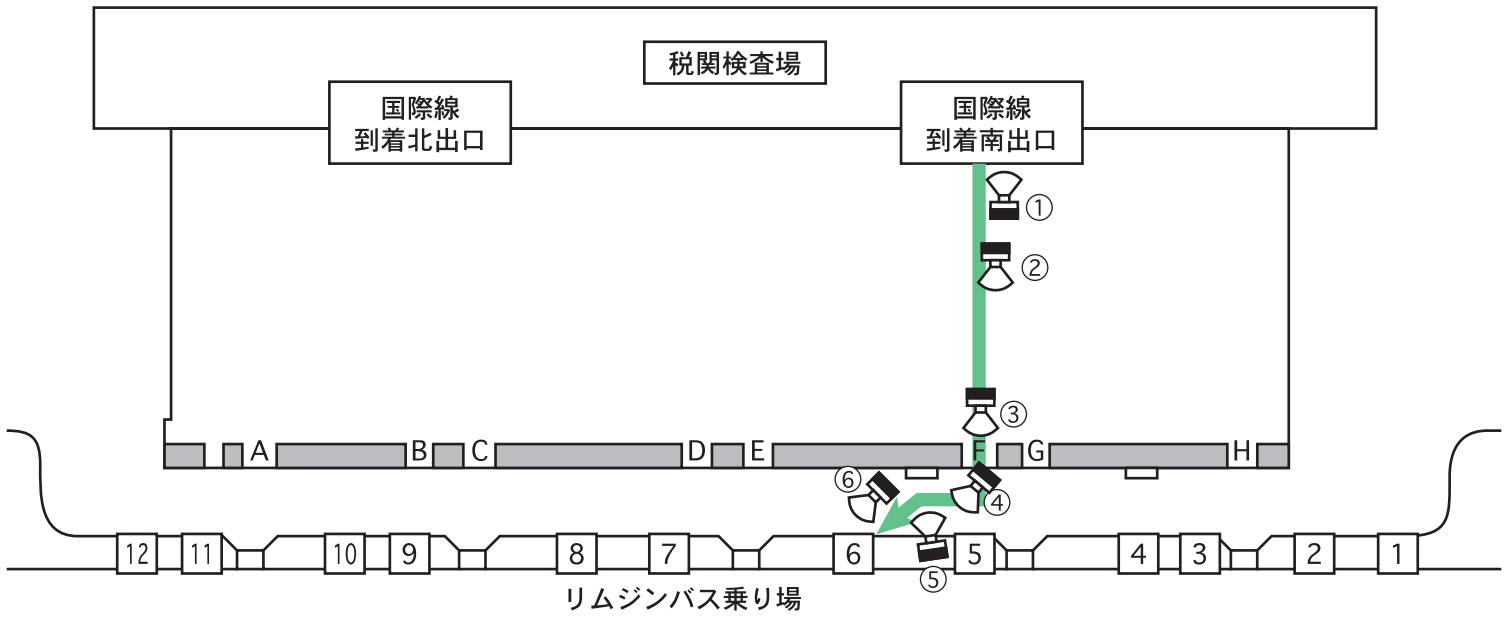

# 関西国際空港からのアクセス（三ノ宮方面）

① 国際線到着南出口

② 出口へ

③ 出口

⑥ 6番乗り場

⑤ 切符売り場

④ リムジンバス乗り場