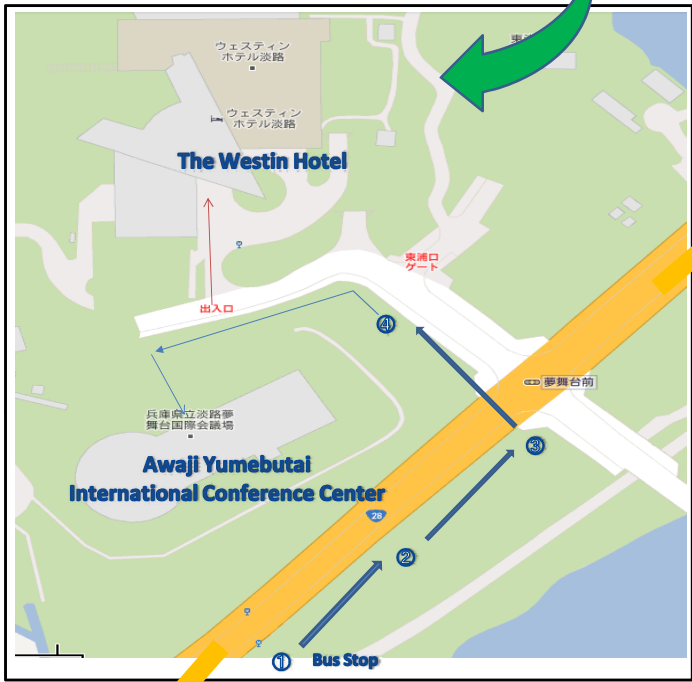

国道夢舞台バス停 / Kokudo Yumebutai Bus Stop

国道夢舞台バス停から淡路夢舞台国際会議場へのご案内

For Maiko/Kobe
舞子/神戸

For Sumoto
洲本

①バス停

②歩道(左側:山 右側:海)

③横断歩道

※降車バス停から淡路夢舞台国際会議場までは、徒歩4分です。

④ウエスティンホテル淡路