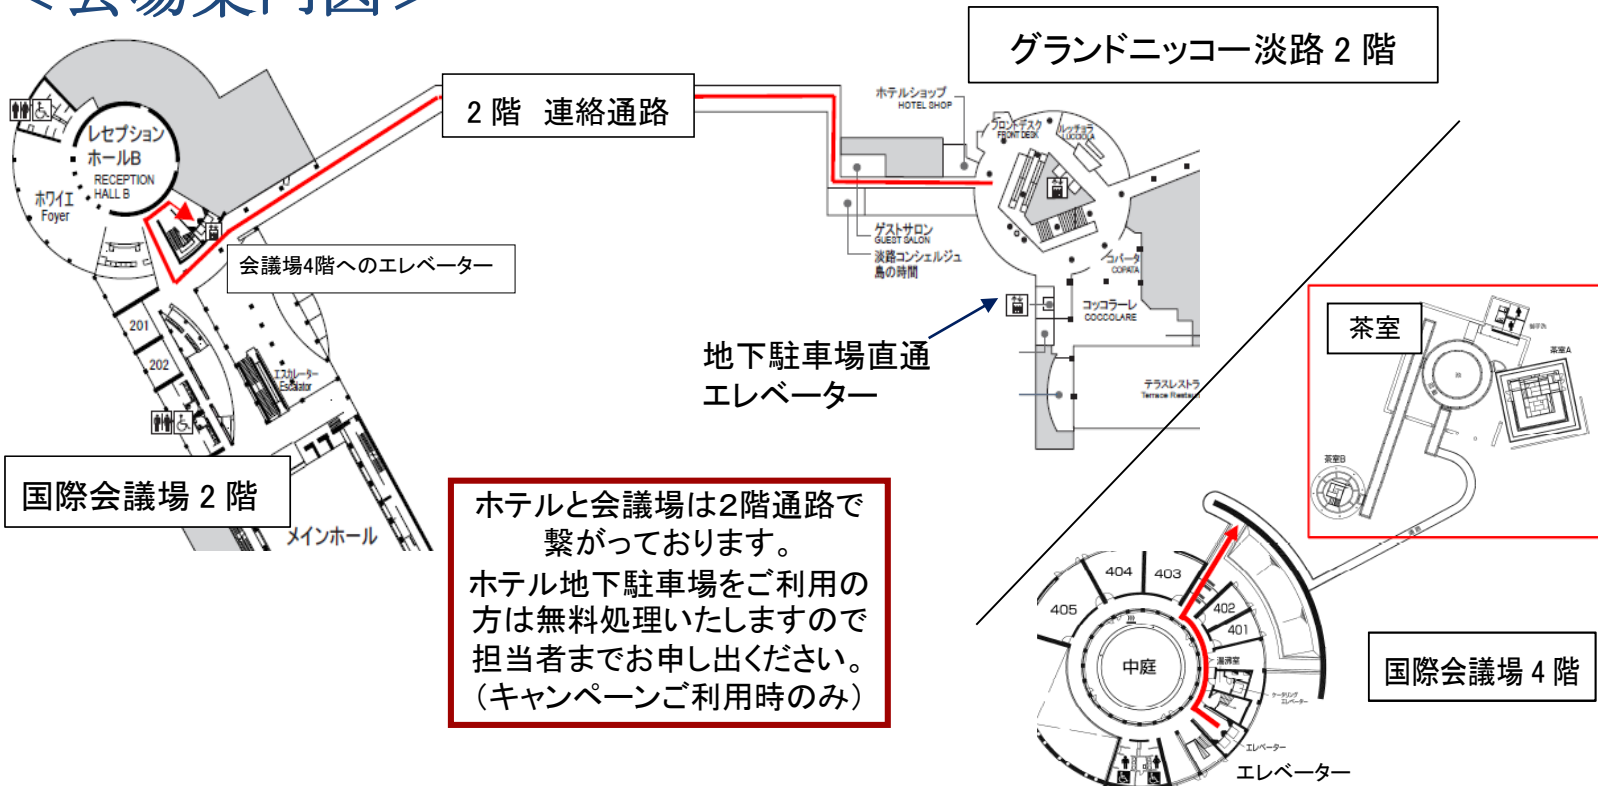

基本的な茶道具を無料で
ご用意。

貸出道具例 (一部)

- ・お軸 ・釜 ・丸卓
- ・風炉先屏風 など

ご用意が無いものもありますので

詳細はお問合せください。

無料

茶室エリア貸切

「つばき」に加えて小茶室
「さくら」と2棟を繋ぐ「硝子
の回廊」が貸し切りになり
ます。別棟エリアで1日を
ゆったりとご自由にお過
ごください。

特典

※お茶室、貸出道具は原状復帰をお願い致します。破損があった場合は修理などの費用を
ご負担いただく事になりますので予めご理解ください。

<アクセス>

バス時刻表など詳細はホームページをご覧ください。 <https://www.yumebutai.co.jp/access/>

【公共交通機関をご利用の場合】

◆JR舞子、三ノ宮、新神戸の各駅から高速バスに乗り、「淡路夢舞台前」で下車して下さい。
 バス所要時間: 高速舞子から15分、三宮から45分、新神戸から60分
 ※「淡路夢舞台前」バス停は、グランドニッコー淡路の正面玄関横にあります。

【お車でお越しの場合】

国道28号線、「夢舞台前」交差点を山側に入って左が会議場正面玄関です。
 駐車場スペースは台数が限られておりますので、ご希望の際はご予約時にお知らせください。

<会場案内図>

お申込み・お問い合わせ先

TEL 0799-74-1020

兵庫県立淡路夢舞台国際会議場
 〒656-2306 兵庫県淡路市夢舞台1番地
 FAX:0799-74-1021
 Email ocha@yumebutai.org