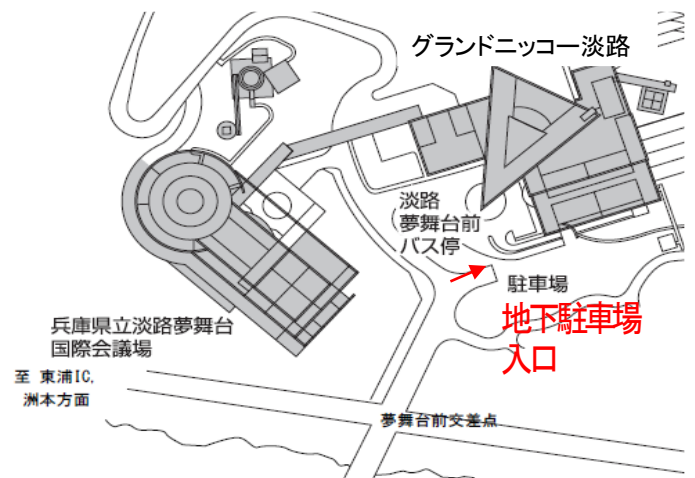

基本的な茶道具を無料で
ご用意。

貸出道具例 (一部)

- ・お軸 ・釜 ・丸卓
- ・風炉先屏風 など

ご用意が無いものもありますので

詳細はお問合せください。

無料

茶室エリア貸切

「つばき」に加えて小茶室
「さくら」と2棟を繋ぐ「硝子
の回廊」が貸し切りになり
ます。別棟エリアで1日を
ゆったりとご自由にお過
ごください。

特典

※お茶室、貸出道具は原状復帰をお願い致します。破損があった場合は修理などの費用を
ご負担いただく事になりますので予めご理解ください。

<アクセス>

バス時刻表など詳細はホームページをご覧ください。 <https://www.yumebutai.co.jp/access/>

【公共交通機関をご利用の場合】

◆JR舞子、三ノ宮、新神戸の各駅から高速バスに乗り、「淡路夢舞台前」で下車して下さい。
 バス所要時間: 高速舞子から15分、三宮から45分、新神戸から60分
 ※「淡路夢舞台前」バス停は、グランドニッコー淡路の正面玄関横にあります。

【お車でお越しの場合】

国道28号線、「夢舞台前」交差点を山側に入って左が会議場正面玄関です。
 駐車場スペースは台数が限られておりますので、ご希望の際はご予約時にお知らせください。

<会場案内図>

お申込み・お問い合わせ先

TEL 0799-74-1020

兵庫県立淡路夢舞台国際会議場
 〒656-2306 兵庫県淡路市夢舞台1番地
 FAX:0799-74-1021
 Email ocha@yumebutai.org