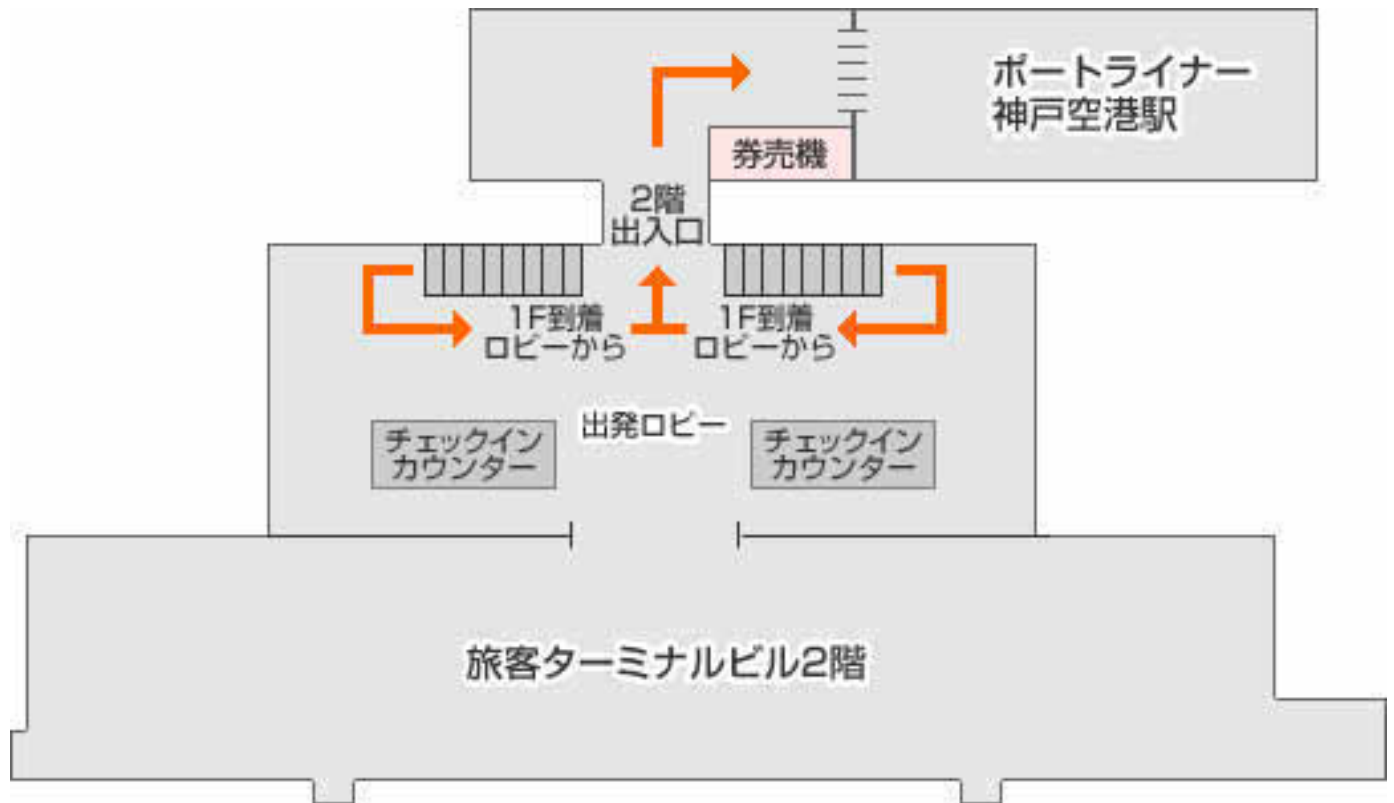

神戸空港～三宮 ポートライナー神戸空港駅へのご案内

① 到着口

② 2階へのエスカレーター、階段

③ 2階出発ロビー

⑤ ポートライナー神戸空港駅

④ ポートライナー神戸空港駅
への連絡通路