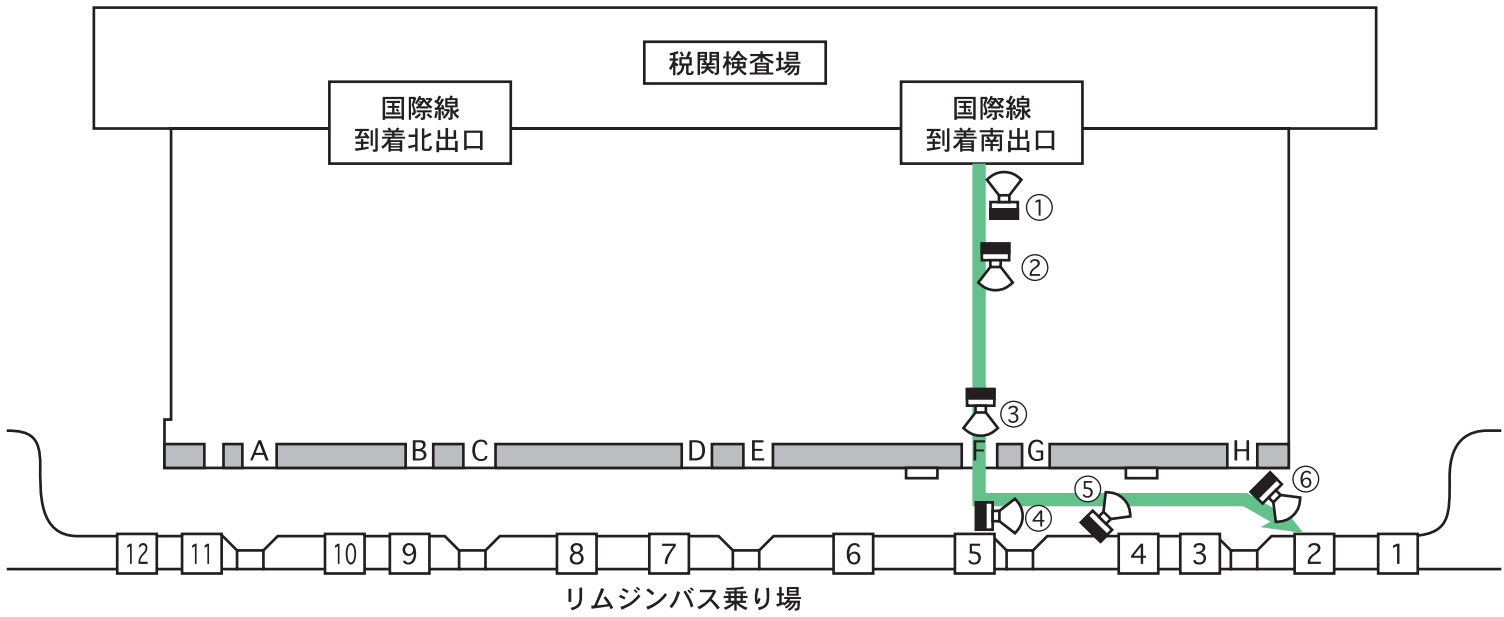

関西国際空港からのアクセス（東浦方面）

① 国際線到着南出口

② 出口へ

③ 出口

⑥ 2番乗り場

⑤ 切符売り場

④ リムジンバス乗り場